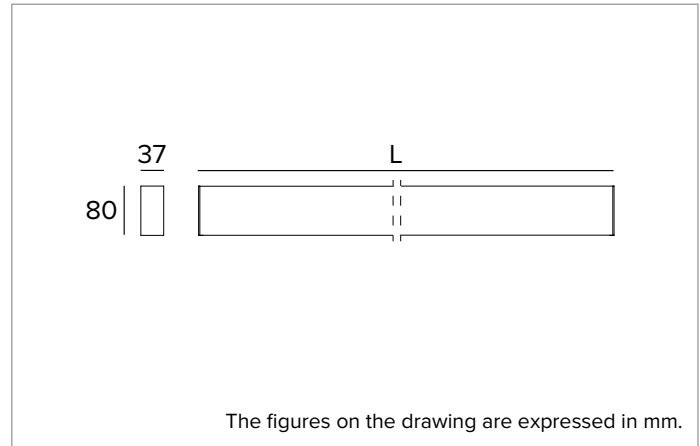

T018MY830ELDB | LOGICO EASY Stand Alone 37 - UGR19

Linear stand alone LED fixture for ceiling mounted or suspension installation

		3000K	H(m)	D1(m)	D2(m)	E _{max} (lx)	
		Ra80		64°	63°		
Fixture Power		23W	1	1.25	1.23	2010	
Source Flux		2578lm	2	2.51	2.46	502	
Fixture Flux		2578lm	3	3.76	3.70	223	
Efficacy		112lm/W	4	5.02	4.93	126	
G0347	I _{max} =885cd/klm	I _{max}	2282cd	5	6.27	6.16	80